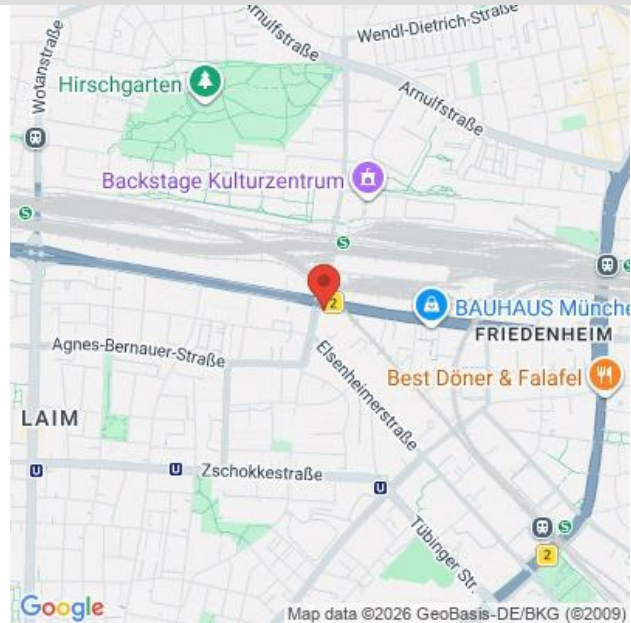

Adresse Elsenheimerstr. 1, München, 80687

Telefon +49 (0)89 930 99 168

Email training.ecs.de@arrow.com

Über

Arrow ECS Education

Elsenheimerstraße 1
D-80687 München
Fon: +49 (0)89 93099168
Fax: +49 (0)89 93099499

[Entdecke andere Schulungsorte](#) Email: training.ecs.de@arrow.com

Wenn Sie mit dem PKW anreisen:

Parkplätze finden Sie in der Garage der Supermarktkette HIT (kostenpflichtig) - [Bavaria Parkgaragen](#) - (Elsenheimerstraße 45, 80687 München), in etwa 600 Meter Entfernung (5 Minuten zu Fuß).

Wenn Sie öffentliche Verkehrsmittel benutzen:

Unser Trainingszentrum befindet sich direkt an der S-Bahn Stammstrecke. Die Anbindung an öffentliche Verkehrsmittel (S-Bahn, U-Bahn, Trambahn, Bus) ist optimal. Wir befinden uns ca. 500 Meter von der S-Bahn Haltestelle „Hirschgarten“ entfernt. Um die für Sie beste Anreise mit öffentlichen Verkehrsmitteln zu ermitteln, besuchen Sie bitte www.mvv-muenchen.de. Mit ein paar wenigen Eingaben erhalten Sie die für Sie beste Anbindung.

Sheraton Westpark Hotel **** (1,8 km entfernt) Tel. +49 89 5196-0
Garmischer Strasse 2 Fax +49 89 5196-100
80339 München e-Mail: westparkmuenchen@sheraton.com
URL: [Sheraton Westpark](#)

Novotel München City Arnulfpark Hotel **** (2,1 km entfernt) Tel. +49 89 242078-0
80636 München Arnulfstrasse 57 Fax +49 89 242078-150
e-Mail: H8866@accor.com
URL: [Novotel-Accor Hotels](#)