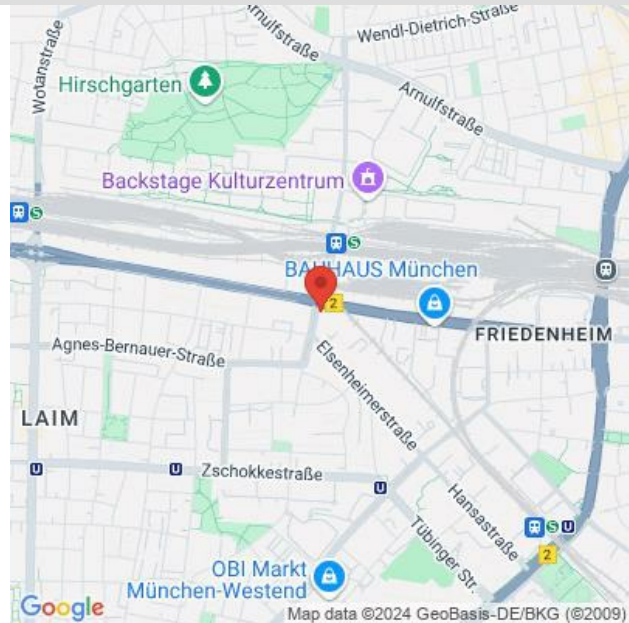

**Adresse** Elsenheimerstr. 1, München, 80687

**Telefon** +49 (0)89 930 99 168

**Email** [training.ecs.de@arrow.com](mailto:training.ecs.de@arrow.com)

### Wenn Sie mit dem PKW anreisen:

Parkplätze finden Sie in der Garage der Supermarktkette HIT (kostenpflichtig) - [Bavaria Parkgaragen](#) - (Elsenheimerstraße 45, 80687 München), in etwa 600 Meter Entfernung (5 Minuten zu Fuß).

**Novotel München City Arnulfpark Hotel** \*\*\*\* (2,1 km entfernt) Tel. +49 89 242078-0  
80636 München Arnulfstrasse 57 Fax +49 89 242078-150  
e-Mail: H8866@accor.com  
URL: [Novotel-Accor Hotels](#)