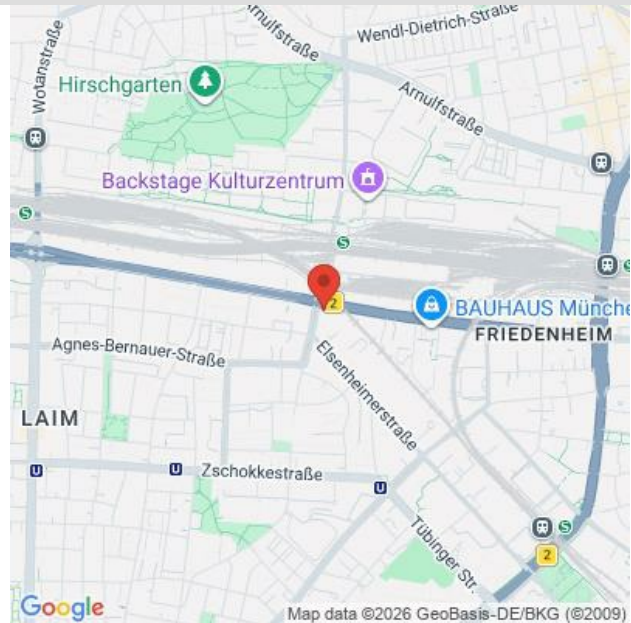

Adresse Elsenheimerstr. 1, München, 80687

Telefon +49 (0)89 930 99 168

Email training.ecs.de@arrow.com

Über

Arrow ECS Education

Elsenheimerstraße 1
D-80687 München
Fon: +49 (0)89 93099168
Fax: +49 (0)89 93099499

[Entdecke andere Schulungsorte](#) Email: training.ecs.de@arrow.com

Wenn Sie mit dem PKW anreisen:

Parkplätze finden Sie in der Garage der Supermarktkette HIT (kostenpflichtig) - [Bavaria Parkgaragen](#) - (Elsenheimerstraße 45, 80687 München), in etwa 600 Meter Entfernung (5 Minuten zu Fuß).

Wenn Sie öffentliche Verkehrsmittel benutzen:

Unser Trainingszentrum befindet sich direkt an der S-Bahn Stammstrecke. Die Anbindung an öffentliche Verkehrsmittel (S-Bahn, U-Bahn, Trambahn, Bus) ist optimal. Wir befinden uns ca. 500 Meter von der S-Bahn Haltestelle „Hirschgarten“ entfernt. Um die für Sie beste Anreise mit öffentlichen Verkehrsmitteln zu ermitteln, besuchen Sie bitte www.mvv-muenchen.de. Mit ein paar wenigen Eingaben erhalten Sie die für Sie beste Anbindung.

Sheraton Westpark Hotel **** (1,8 km entfernt) Tel. +49 89 5196-0
Garmischer Strasse 2 Fax +49 89 5196-100
80339 München e-Mail: westparkmuenchen@sheraton.com
URL: [Sheraton Westpark](#)

Novotel München City Arnulfpark Hotel **** (2,1 km entfernt) Tel. +49 89 242078-0
80636 München Fax +49 89 242078-150
Arnulfstrasse 57 e-Mail: H8866@accor.com
URL: [Novotel-Accor Hotels](#)