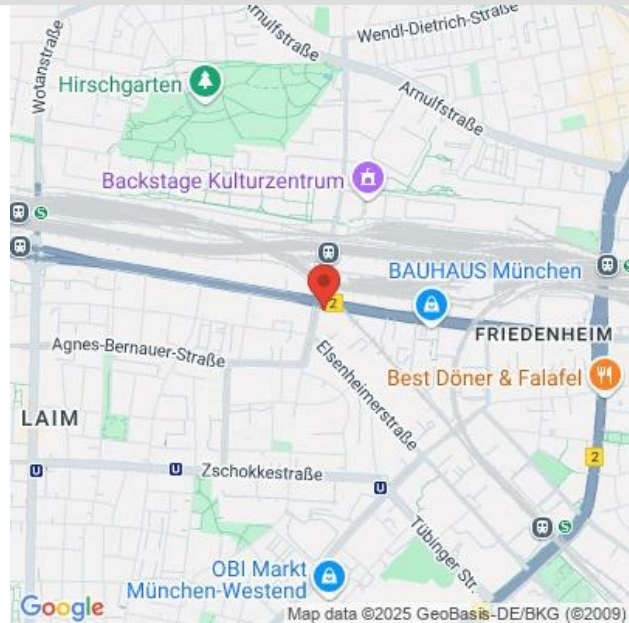

Adresse Elsenheimerstr. 1, München, 80687

Telefon +49 (0)89 930 99 168

Email training.ecs.de@arrow.com

Über

Arrow ECS Education

Elsenheimerstraße 1
D-80687 München
Fon: +49 (0)89 93099168
Fax: +49 (0)89 93099499

Entdecke andere Schulungsorte [Email: training.ecs.de@arrow.com](mailto:training.ecs.de@arrow.com)

Wenn Sie mit dem PKW anreisen:

Parkplätze finden Sie in der Garage der Supermarktkette HIT (kostenpflichtig) - [Bavaria Parkgaragen](#) - (Elsenheimerstraße 45, 80687 München), in etwa 600 Meter Entfernung (5 Minuten zu Fuß).

Wenn Sie öffentliche Verkehrsmittel benutzen:

Unser Trainingszentrum befindet sich direkt an der S-Bahn Stammstrecke. Die Anbindung an öffentliche Verkehrsmittel (S-Bahn, U-Bahn, Trambahn, Bus) ist optimal. Wir befinden uns ca. 500 Meter von der S-Bahn Haltestelle „Hirschgarten“ entfernt. Um die für Sie beste Anreise mit öffentlichen Verkehrsmitteln zu ermitteln, besuchen Sie bitte www.mvv-muenchen.de. Mit ein paar wenigen Eingaben erhalten Sie die für Sie beste Anbindung.

Sheraton Westpark Hotel **** (1,8 km entfernt) Tel. +49 89 5196-0
Garmischer Strasse 2 Fax +49 89 5196-100
80339 München e-Mail: westparkmuenchen@sheraton.com
URL: [Sheraton Westpark](#)

Novotel München City Arnulfpark Hotel **** (2,1 km entfernt) Tel. +49 89 242078-0
80636 München Arnulfstrasse 57 Fax +49 89 242078-150
e-Mail: H8866@accor.com
URL: [Novotel-Accor Hotels](#)