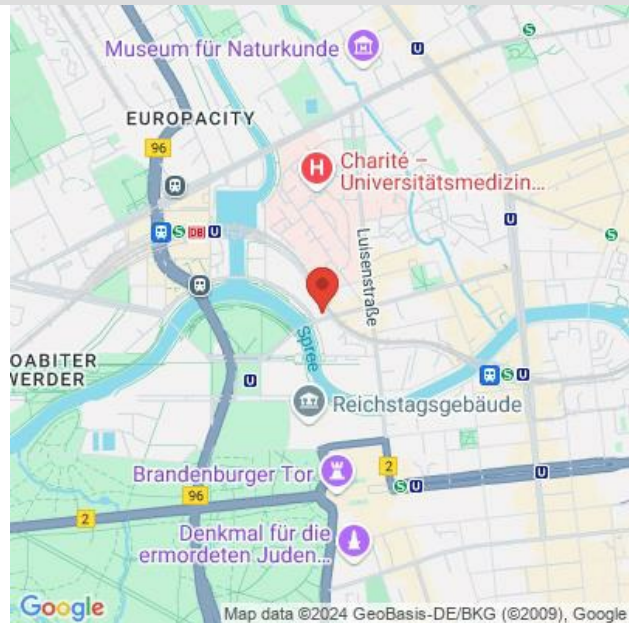

## Berlin (SoftEd)

**Adresse** Reinhardtstraße 58, Berlin, 10117

**Telefon** +49 (0)89 930 99 168

**Email** [training.ecs.de@arrow.com](mailto:training.ecs.de@arrow.com)

## Wegbeschreibung

TÜV Rheinland Akademie  
Friedrichstr. 50  
10117 Berlin [In Google Maps anzeigen](#)

Unser Seminarzentrum in Berlin ist ganz bequem mit den öffentlichen Verkehrsmitteln zu erreichen. Nehmen Sie die U-Bahnlinie U6 oder U2 bis Stadtmitte, Ausgang Krausenstraße / Friedrichstraße. Die TÜV Rheinland Akademie Berlin befindet sich auf der linken Straßenseite in der Friedrichstraße 50.

Falls Sie mit dem Auto anreisen sollten, fahren Sie über die A100 und nehmen aus südlicher Richtung die Ausfahrt 20 Tempelhofer Damm / Stadtmitte und aus nördlicher Richtung die Abfahrt Spandauer Damm / Berlin-Mitte.

Parkmöglichkeiten: Sie können gebührenpflichtig direkt vor dem Haus sowie im Parkhaus Friedrichstadt Passagen parken. Einfahrt Galerie Lafayette auf der Jägerstraße 60.