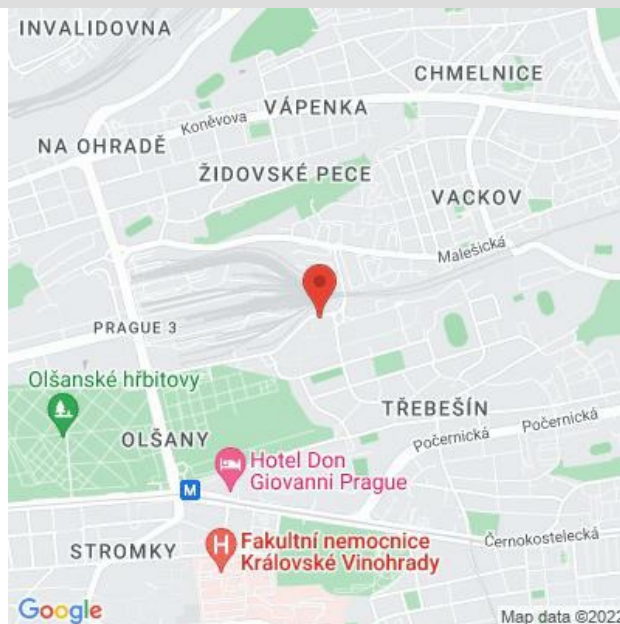

## TRASA:

**Jak se dostanete do našeho školicího střediska v Praze:**

**Metro** - Nagano Office & Technology Park se nachází 15 minut chůze ze stanice metra Želivského.

**Tramvaje** č. 10, 16, 11, 26 a 58 mají zastávku asi 10 minut chůze od areálu – zastávka Mezi hřbitovy. **Autobusy** Autobus 133 Florenc -> Třebešín

Želivského ->Třebešín  
Autobus 146, 155